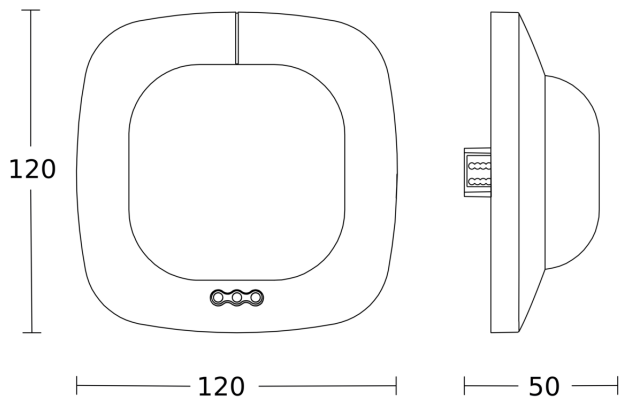

Détecteur de présence - Professional Line

IR Quattro HD 24m

V3 KNX - faux-plafonds blanc

EAN 4007841 079383

Réf. 079383

Dessin dimensionnel 1

Dessin dimensionnel 2